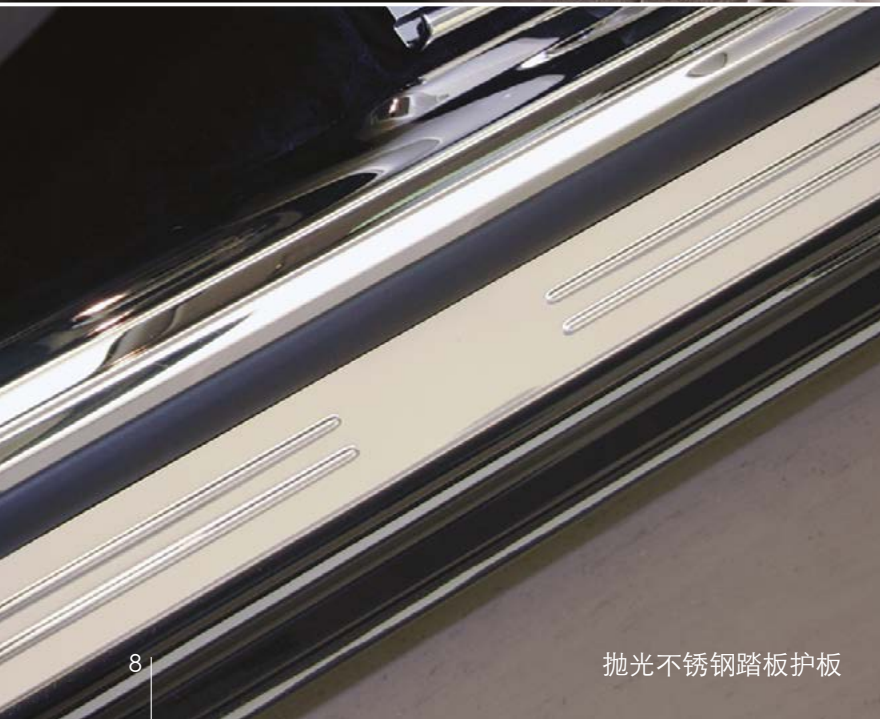

个性化靠枕

个性化靠枕

这款靠枕填充柔软的鸭绒并包覆最优质的真皮，有多种颜色、滚边和个性化绣饰供选择，可为劳斯莱斯汽车的内饰增色。

适用于所有车型

抛光不锈钢踏板护板

抛光不锈钢踏板护板

这款抛光不锈钢饰件可为车辆内饰和后备箱门槛板护面增添炫酷的现代气息。作为高度个性化的点睛之笔，也可安装个性化迎宾踏板，以进一步增强古思特的动态特性。请参见第 47 页了解详情。

适用于所有古思特车型